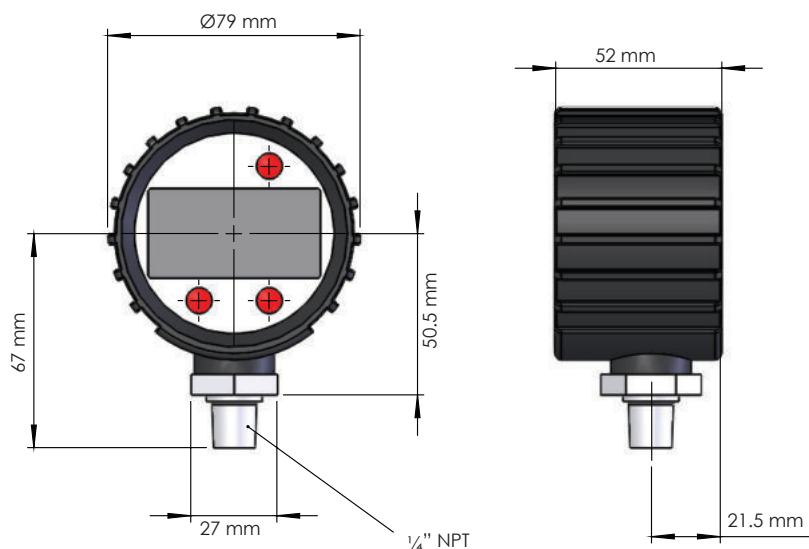

MANOMETR CYFROWY

5-cyfrowy wyświetlacz LCD

Wybór odczytów ciśnienia

Dokładność 0,5% pełnej skali

- ⇨ Wysokiej jakości manometr ogólnego przeznaczenia do pomiaru ciśnienia do 1000 barów (14503 psi)
- ⇨ Wyświetla odczyty w barach, psi, mpa i kg / cm²
- ⇨ Wyświetlacz LCD z 12 mm, 5 cyfrowym odczytem ciśnienia w górnej linii i 6 mm, 5 cyfrowym odczytem jednostki w dolnej linii
- ⇨ Niebieskie podświetlenie pozwala na łatwy odczyt w warunkach słabej widoczności
- ⇨ Minimalna żywotność baterii 2000 godzin (3 VDC)
- ⇨ Dostarczany z gumową osłoną chroniącą przed przypadkowymi uderzeniami
- ⇨ Funkcje obejmują tarowanie, pamięć min. i maks. oraz stopień ochrony obudowy IP65

Model	Średnica manometru (mm)	Odczyt ciśnienia (bar)	Odczyt ciśnienia (psi)	Odczyt ciśnienia (mpa)	Odczyt ciśnienia (kg/cm ²)	Gwint przyłącza	Waga (kg)
HDG1	70	0-1000	0-14503	0-100	0-1019.7	1/4"-18 NPT	0.2